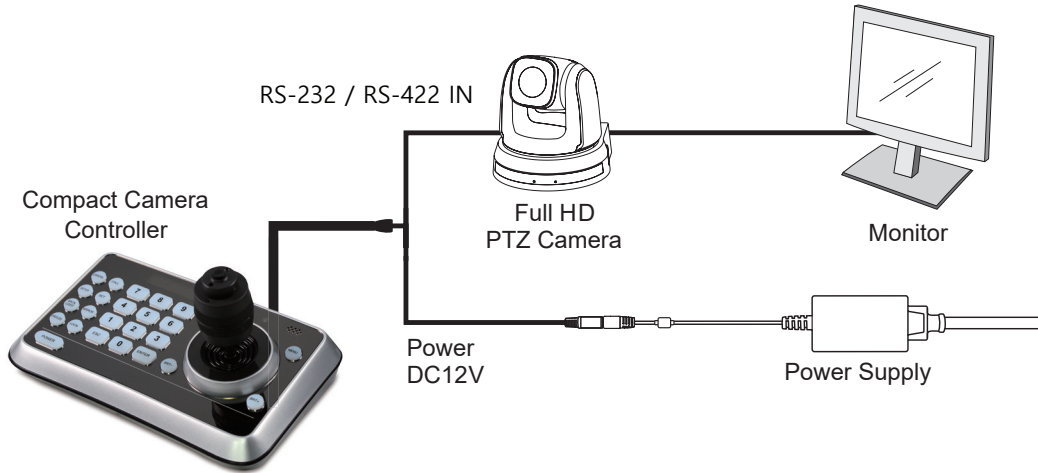

Lumens 社の VS-K20 콤팩트 조이스틱 카메라 컨트롤러는 Lumens 社の 어떠한 PTZ 카메라도 제어가 가능합니다.

VS-K20 을 통해 카메라를 쉽게 조작과 설정이 가능하며, OLED 디스플레이창을 통해 상태를 확인할 수 있으며, 자동 백라이트키를 가지고 있습니다.

### 주요 기능

- 컴팩트한 디자인
- 조이스틱을 이용하여 팬/틸트/줌(PTZ) 및 포커스 제어
- 카메라 컨트롤러 상태를 확인할 수 있는 OLED 디스플레이
- RS-232C / RS-422 통신 인터페이스
- 멀티 레벨 보호 회로를 적용하여 오동작 방지
- 자동 백라이트키 지원

### 제품 사양

인터페이스	Mini Din 8PIN	백라이트키	자동 / 수동
제어프로토콜	VISCA, PELCO D	입력전원	DC 12V
Baud Rate	9600 / 38400 bps	소비전력	< 2W
최대 카메라 제어수	7개(VISCA) / 256개(PELCO D)	중량	0.5kg (1.1lbs)
조이스틱	4축 - 팬 / 틸트 / 줌 / 포커스	규격 (L x W x H)	200 x 120 x 103mm (7.9" x 4.7" x 4.1")
디스플레이	OLED		