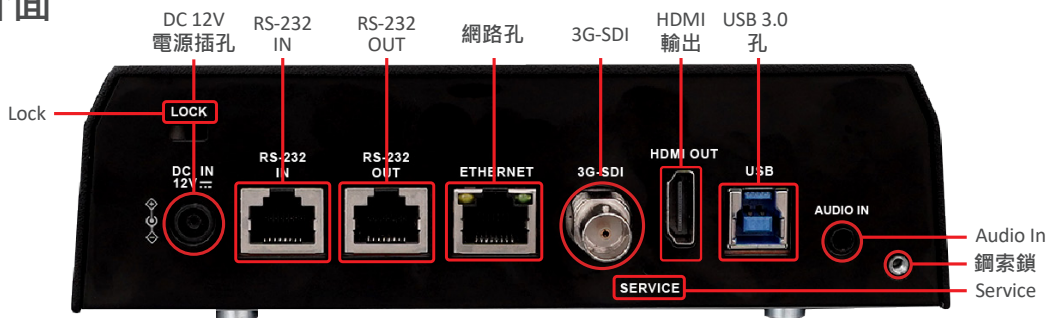

產品規格

PTZ 攝影機	
影像感測器	1/1.8" 8.48M
輸出規格	2160p : 59.94 / 50 / 29.97 / 25 1080p : 59.94 / 50 / 29.97 / 25 720p : 59.94 / 50 / 29.97 / 25 1080i : 59.94 / 50 [1]
影像輸出介面 (高畫質)	HDMI / Ethernet / 3G-SDI / USB
變焦	30x
數位變焦	8x [2]
水平視角	59.2°
垂直視角	33.3°
對角線視角	67.9°
光圈	F1.6 ~ F5.4
焦距	7.1 ~ 213 mm
快門速度	1/25 ~ 1/10,000 sec
最小對焦距離	Tele:1.5m Wide:1m
影像噪訊	> 50dB
最低照度	0.5Lux(F1.6, AGC ON)
聚焦功能	自動 / 手動
增益	自動 / 手動
白平衡	自動 / 手動
曝光控制	自動 / 手動
寬動態範圍 (WDR)	有
3D 降噪	有
影像翻轉	有
子母畫面功能	有
自動追蹤功能	有
自動取景功能	有
全景攝影機	
影像感測器	1/2.8" 8.6M
輸出規格	2160p : 60 / 50 2160p : 30 / 25 1080p : 60 / 50 / 30 / 25
水平視角	85.1°
光圈	F2.0
焦距	3mm

平移 & 俯仰	
平移角度	+170 ~ -170°
平移速度	0.1°~100°/sec
俯仰角度	+90° ~ -30°
俯仰速度	0.1° ~ 60°/sec
預設位	256
輸出介面	
HDMI / 3G-SDI	HDMI PTZ 攝影機 : 2160p60 全景攝影機 : 2160p60 3G-SDI PTZ Camera : 1080p 60
影像串流	PTZ 攝影機 串流 1 : 2160p 60 fps 串流 2 : 720p 30 fps 全景攝影機 : 2160p 60fps
影片壓縮	H.264 / HEVC(H.265)
USB 輸出	2160p30
USB 影片壓縮	H.265(HEVC) / H.264 / MJPEG / YUV2 / NV12
網路	
影像串流協議	RTSP / RTMP / RTMPS / SRT / Dante Ready
乙太網路供電 (PoE)	PoE+ (IEEE802.3at)
音訊	
音源輸入	Line In
音源輸出	Ethernet / USB / HDMI / SDI / Dante Ready
音源壓縮	AAC / PCM
攝影機控制	
控制介面	RS-232 / Ethernet / USB / Remote
控制協定	VISCA / ONVIF
UVC	有
UAC	有
一般	
電源	12V +/- 20%
功率消耗	PoE: 26W DC In: 25W
機身顏色	黑 / 白
重量	4.4 lbs (2 kg)
尺寸	6.9" x 7.8" x 7.3" (174 x 197 x 187 mm)

[1] 1080i 僅支援 HDMI

[2] 數位變焦僅適用於 1080p/720p 解析度的 HDMI/SDI

輸出 / 輸入介面

Lumens®

捷揚光電股份有限公司
30288 新竹縣竹北市台元街20號5樓
Tel: +886-3-552-6255
Fax: +886-3-552-6256

www.MyLumens.com

Lumens is the registered trademark of Lumens Digital Optics Inc. Changes in specification or design may be done without notification.

*The warranty policy may be different depending on the sales region. Please contact your local salesperson for details.

AUG. 2025