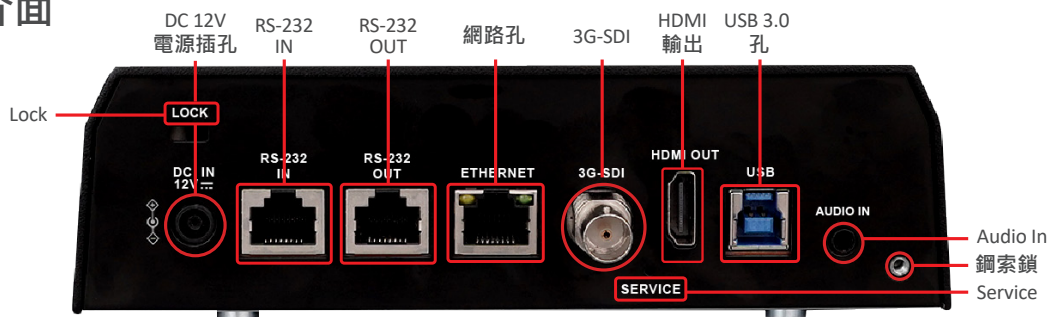

產品規格

PTZ 相機	
影像感測器	1/1.8" 8.48M
輸出規格	2160p : 60 / 50 2160p : 30 / 25 1080p : 60 / 50 / 30 / 25 720p : 60 / 50 / 30 / 25 1080i : 60 / 50
影像輸出介面(高畫質)	HDMI / Ethernet / 3G-SDI / USB
變焦	30x
數位變焦	8x *
水平視角	59.2°
垂直視角	33.3°
對角線視角	67.9°
光圈	F1.6 ~ F5.4
焦距	7.1 ~ 213 mm
快門速度	1/25 ~ 1/10,000 sec
最小對焦距離	Tele:1.5m Wide:1m
影像噪訊	> 50dB
最低照度	0.5Lux(F1.6, AGC ON)
聚焦功能	自動 / 手動
增益	自動 / 手動
白平衡	自動 / 手動
曝光控制	自動 / 手動
寬動態範圍 (WDR)	有
3D 降噪	有
影像翻轉	有
自動追蹤功能	有
自動取景功能	有
全景攝影機	
影像感測器	1/2.8" 8.6M
輸出規格	2160p : 60 / 50 2160p : 30 / 25 1080p : 60 / 50 / 30 / 25
水平視角	85.1°
光圈	F2.0
焦距	3mm

* 數位變焦僅適用於 1080p/720p 解析度的 HDMI/SDI

輸出 / 輸入介面

平移 & 俯仰	
平移角度	+170° ~ -170°
平移速度	0.1°~100°/sec
俯仰角度	+90° ~ -30°
俯仰速度	0.1°/s ~ 60°/sec
預設位	256
輸出介面	
HDMI/3G-SDI	2160p60 / 1080p 60
影像串流	PTZ Camera Stream 1 : 2160p 60 fps Stream 2 : 720p 30 fps Panoramic Camera : 2160p 60fps
影片壓縮	H.264 / HEVC(H.265)
USB 輸出	2160p30
USB 影片壓縮	H.265(HEVC) / H.264 / MJPEG / YUV 2 / NV12
網路	
影像串流協議	RTSP / RTMP / RTMPS / SRT
乙太網路供電 (PoE)	PoE+ (IEEE802.3at)
音訊	
音源輸入	Line In
音源輸出	Ethernet / USB / HDMI / SDI
音源壓縮	AAC / PCM
攝影機控制	
控制介面	RS-232 / Ethernet / USB / Remote
控制協定	VISCA / ONVIF
UVC	Yes
UAC	Yes
一般	
電源	12V +/- 20%
功率消耗	PoE: 26W DC In: 25W
機身顏色	黑 / 白
重量	4.4 lbs (2 kg)
尺寸	6.9" x 7.8" x 7.3" (174 x 197 x 187 mm)

Lumens®

捷揚光電股份有限公司
30288 新竹縣竹北市台元街20號5樓
Tel: +886-3-552-6255
Fax: +886-3-552-6256

www.MyLumens.com