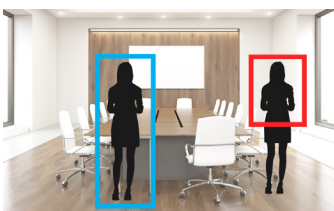

AI 動態追蹤

VC-TR60A 具有頂尖的自動追蹤及框選技術，整合了人體偵測演算法，為會議室、教室及工作室，提供流暢的追蹤功能。