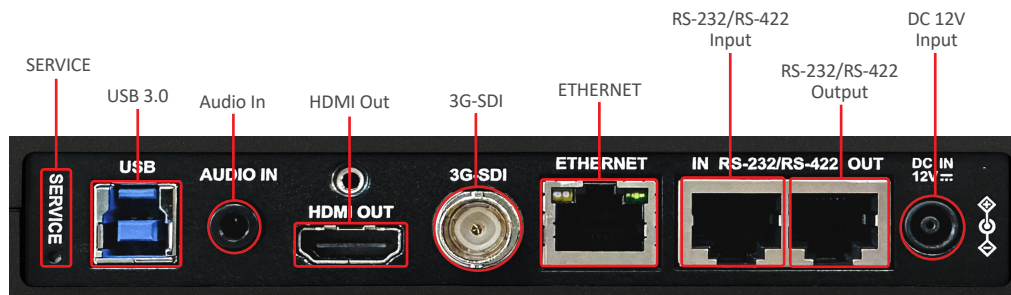

I/O Connections

Lumens®

Lumens Integration, Inc.
4116 Clipper Court
Fremont, CA, 94538
Phone: +1-866-600-0988
Fax: +1-510-252-1389

Lumens Europe
De Nayerstraat 17 9470
Denderleeuw Belgium
Phone: +32-473-58-38-95
Fax: +32-2-452-76-00

www.MyLumens.com