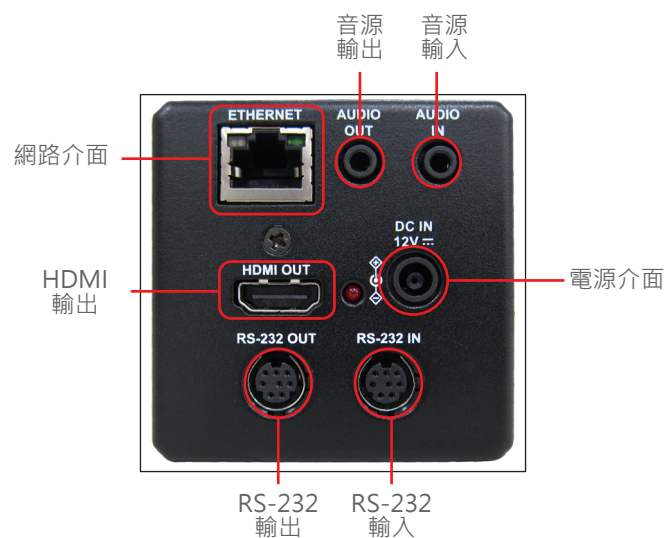

產品規格

攝影機	
影像感測器	1/2.5" 8.57 MP CMOS
輸出規格	2160p : 60 / 59.94 / 50 / 30 / 29.97 / 25 1080p : 60 / 59.94 / 50 / 30 / 29.97 / 25 720p : 59.94 / 50 / 29.97 / 25 1080i : 60 / 59.94 / 50
影像輸出介面	HDMI2.0 / Ethernet
光學變焦	30倍
數位變焦	12倍
水平視角	68°
垂直視角	38.3°
對角線視角	78°
光圈	F1.6~F3.4
焦距	4.6mm~135mm
快門速度	1 ~ 1/10,000 秒
最小對焦距離	1.5m (廣角端 / 遠端)
信噪比	> 50dB
最低照度	0.1 lux (F1.6, 50IRE, 30fps)
聚焦功能	自動 / 手動 / 智能對焦 (Smart AF)
增益	自動 / 手動
白平衡	自動 / 手動
曝光控制	自動 / 手動
寬動態範圍 (WDR)	有
3D 降噪	有
影像翻轉	有
內建指示燈	有
預設位	256

輸出介面	
HDMI	2160p59.94
多訊號串流	HEVC 2160p 60fps H.264 1080p 60fps H.264 640x360 30fps
影片壓縮	HEVC / H.264
網路	
影像串流	RTSP / RTMP / RTMPS / MPEG-TS / SRT
乙太網路供電 (POE)	POE (IEEE802.3af)
音訊	
音源輸入	Line In/Mic In
音源輸出	Ethernet / HDMI
音訊壓縮	G.711
攝影機控制	
控制介面	RS-232 / Ethernet
控制協定	VISCA / VISCAIP / PELCO D / ONVIF
一般	
電源	12V +/- 20%
功率消耗	PoE: 10W DC In: 9W
重量	1kg (2.2lbs)
尺寸	170 x 67 x 67mm (6.7" x 2.6" x 2.6")

輸出/輸入介面

Lumens®

捷揚光電股份有限公司
30288 新竹縣竹北市台元街20號5樓
Tel: +886-3-552-6255
Fax: +886-3-552-6256

www.MyLumens.com