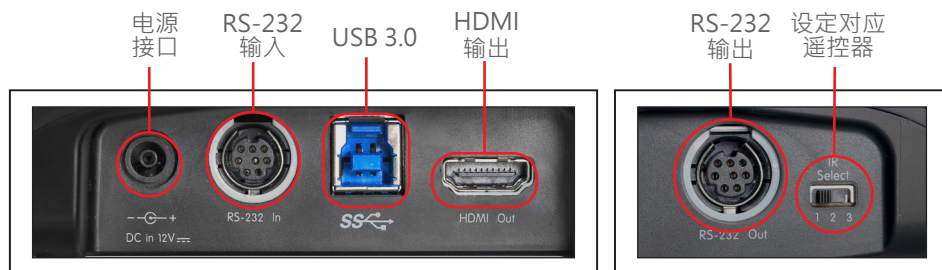

主要特色

- 支持 Full HD 1080p，每秒 60 fps 高清影像输出
- 12 倍光学变焦
- 超大视角: 72°(H) 80°(D) 大广角
- 高达128组默认位置的储存功能
- 支持USB 3.0及HDMI影像输出接口

产品规格

影像传感器	1/2.8" 2.41MP CMOS	最低照度	1.6 lux (F1.8, 50IRE, 60fps)
输出规格	HDMI: 1080p 60 / 50 fps 720p 60 / 50 fps USB: 1080p 30 / 25 fps 720p 30 / 25 fps	聚焦系统	自动 / 手动
视频输出接口(高清)	HDMI / USB 3.0	增益	自动 / 手动
光学变焦	12倍	白平衡	自动 / 一键式 / 手动
数字变焦	12倍 (HDMI)	曝光控制	自动 / 手动
水平视角	72°	宽动态(WDR)	有
垂直视角	43°	噪音抑制功能(3D NR)	有
对角线视角	80°	影像翻转	有
平移角度	+100° ~ -100°	预设位	128
平移速度	100°/秒	控制接口	RS-232 输出 / 输入 / USB
俯仰角度	+30° ~ -30°	控制协议	VISCA / UVC
俯仰速度	100°/秒	视频串流	YUV422 / MJPEG
光圈	F1.6~F2.8	IR 传输	有
焦距	f = 3.92 ~ 47.32 mm	IR 接收器	有
电子快门	1/1 ~ 1/10,000 秒	IR 遥控器	有
最小物距	500mm (广角端) ~ 1500mm (远程)	功率消耗	< 13W
信噪比	> 50dB	重量	1.3 kg(2.9 lbs)
		尺寸 (W x D x H)	267.8 x 123 x 156.1 mm (10.6"x 4.8"x 6.2")

输出 / 输入接口

选购配件

VC-AC03 壁挂架