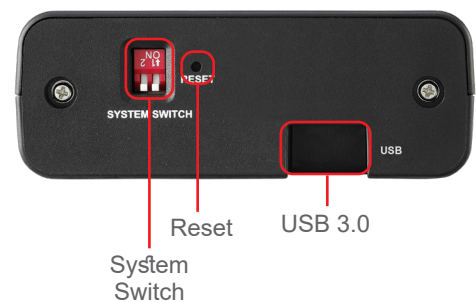

I/O CONNECTIONS

Front

Side

Rear

Lumens®

Lumens Integration, Inc.
4116 Clipper Court
Fremont, CA, 94538
Phone: +1-866-600-0988
Fax: +1-510-252-1389

Lumens Europe
De Nayerstraat 17 9470
Denderleeuw Belgium
Phone : +32-473-58-38-95
Fax : +32-2-452-76-00