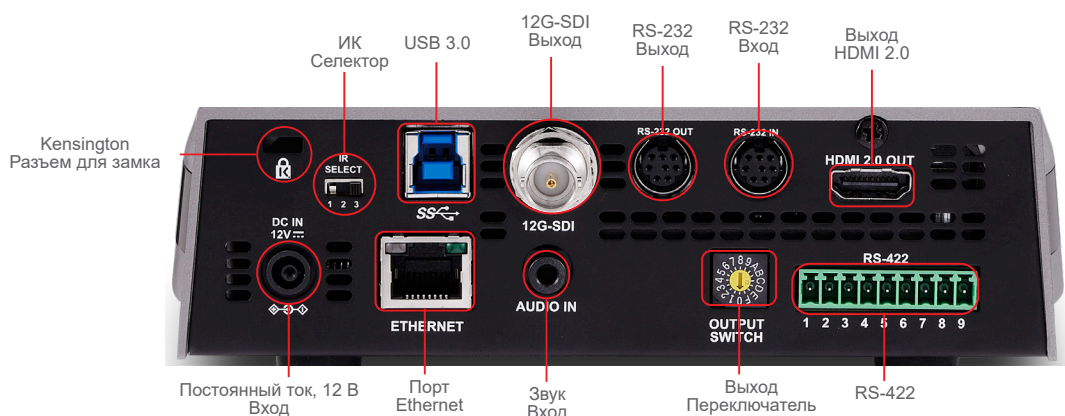

ИНТЕРФЕЙСЫ ВВОДА-ВЫВОДА

Lumens®

www.MyLumens.com

Lumens Digital Optics Inc.
5F, No.20, Taiyuan St.,
Jhubei City 30288, Taiwan
Телефон: +886-3-552-6255
Факс: +886-3-552-6256

Lumens Russia & CIS Sales
Representative
е-мэйл: Vladimir.Abramov@
lumenseu.com
Телефон : +7-916-675-5004