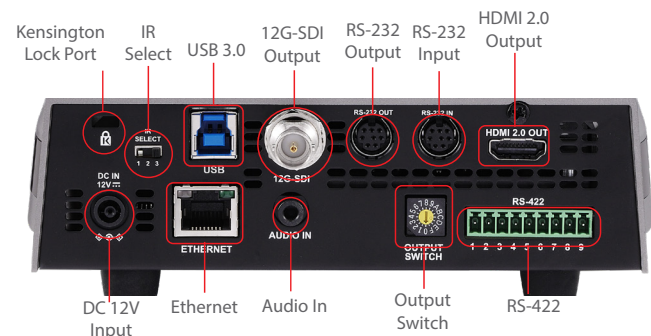

I/O CONNECTIONS

Lumens®

Lumens Integration, Inc.
4116 Clipper Court
Fremont, CA, 94538
Phone: +1-866-600-0988
Fax: +1-510-252-1389

Lumens Europe
De Nayerstraat 17 9470
Denderleeuw Belgium
Phone: +32-473-58-38-95
Fax: +32-2-452-76-00

www.MyLumens.com