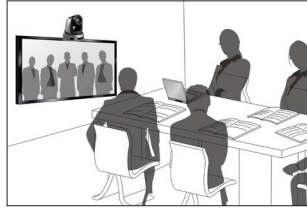

支援 HDBaseT 介面

HDBaseT介面提供HD超高畫質影像且僅透過CAT5e/6網路線就可以長距離傳輸電源及影像，並最遠達70公尺。此功能使安裝簡化而且節省時間及成本。

支援HDMI及HDBaseT 介面同時輸出

VC-A70H支援HDMI及HDBaseT介面同時輸出並傳遞最佳的影像品質。

內建指示燈

當攝影機在運作時內建的LED指示燈會亮起。此功能在電視廣播或任何超過2台攝影機的應用場景中特別重要。