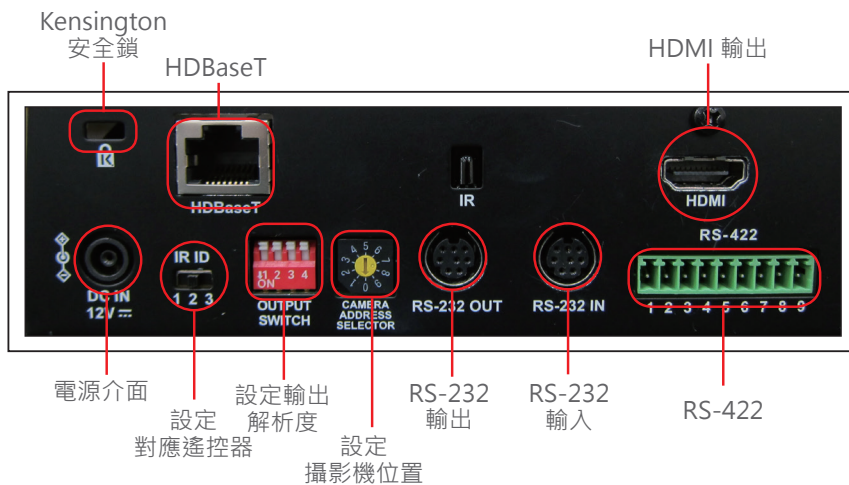

輸出 / 輸入介面

Lumens^{TM}
Brilliance by Design

Lumens Digital Optics Inc.
5F-1, No.20,Taiyuan St.,
Jhubei City 302,Taiwan
TEL : +886 (0)3-552-6255
FAX : +886-3-552-6257

www.MyLumens.com