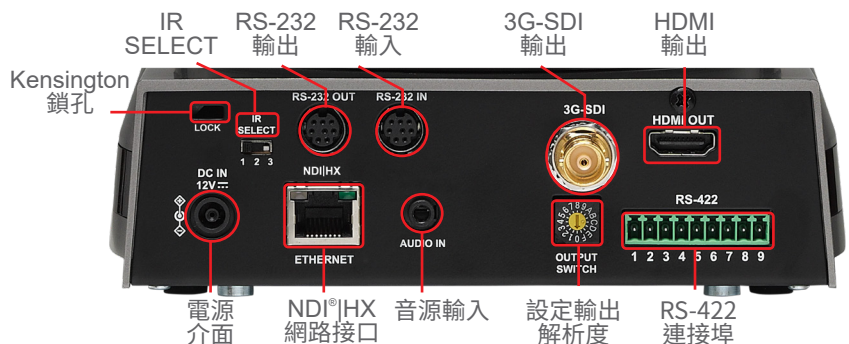

輸出/輸入介面

Lumens®

捷揚光電股份有限公司
30288 新竹縣竹北市台元街20號5樓
Tel: +886-3-552-6255
Fax: +886-3-552-6256

www.MyLumens.com