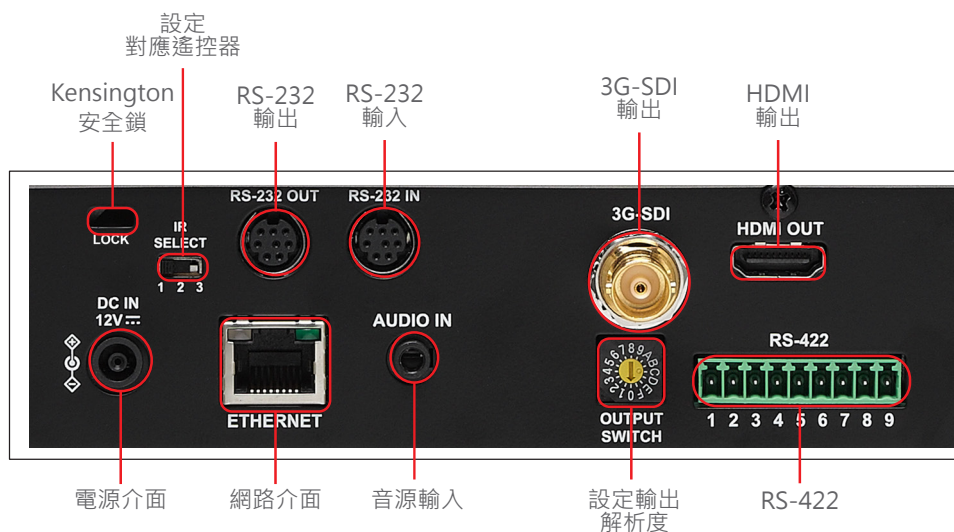

產品規格

攝影機	
影像感測器	1/2.5" 8.57MP CMOS
輸出規格	2160p : 29.97 / 25 1080p : 59.94 / 50 / 29.97 / 25 1080i : 59.94 / 50 720p : 59.94 / 50 / 29.97 / 25
影像輸出介面(高畫質)	3G-SDI / HDMI / Ethernet
光學變焦	30倍
數位變焦	12倍
水平視角	68°
垂直視角	38.3°
對角線視角	78°
光圈	F1.6~F3.4
焦距	4.6mm~135mm
快門速度	1/1 ~ 1/10,000 秒
最小對焦距離	1.5m (廣角端 / 遠端)
信噪比	>50dB
最低照度	0.1 lux (F1.6, 50IRE, 30fps)
聚焦系統	自動 / 手動 / 智能對焦 (Smart AF)
增益	自動 / 手動
白平衡	自動 / 手動
曝光控制	自動 / 手動 / 智能曝光 (Smart AE)
IQ主要同步設備	有
寬動態範圍 (WDR)	有
3D 降噪	有
影像翻轉	有
內建指示燈	有
網路	
影像串流	RTSP / RTMP / RTMPS / MPEG-TS / SRT
乙太網路供電(PoE)	PoE+ (IEEE802.3at)

輸出介面	
HDMI / 3G-SDI	2160p29.97 / 1080p59.94
多訊號串流	HEVC 4K 29.97fps H.264 1080P 59.94fps H.264 640x360 29.97fps
影片壓縮	HEVC / H.264
平移 & 俯仰	
平移角度	+170 ~ 170°
平移速度	300° / 秒
俯仰角度	+90 ~ -30°
俯仰速度	300° / 秒
預設位	256
音訊	
音源輸入	Line In / Mic In
音源輸出	Ethernet / SDI / HDMI
音源壓縮	G.711
攝影機控制	
控制介面	RS-232 / RS-422 / Ethernet / Remote
控制協定	VISCA / VISCAIP / PELCO D / ONVIF
一般	
電源	12V +/- 20%
功率消耗	PoE: 18W DC In: 16W
重量	2 kg (4.4 lbs)
尺寸	174 x 190 x 187 mm (6.9" x 7.5" x 7.3")

輸出 / 輸入介面

Lumens®

捷揚光電股份有限公司
30288 新竹縣竹北市台元街20號5樓
Tel: +886-3-552-6255
Fax: +886-3-552-6256

www.MyLumens.com