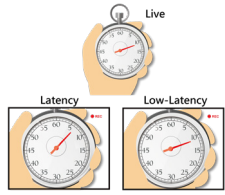

多元影像信號

支援 Full HD 1080p、720p 與SD等信號輸出格式，且高解析、標準解析影像三路同時輸出，兼容各影片設備所需要的規格要求，傳遞最合適的影像品質。

畫面低延遲

VC-A50P反應快速、低延遲 (<120ms)，錄播即時影像與螢幕畫面同步且流暢。