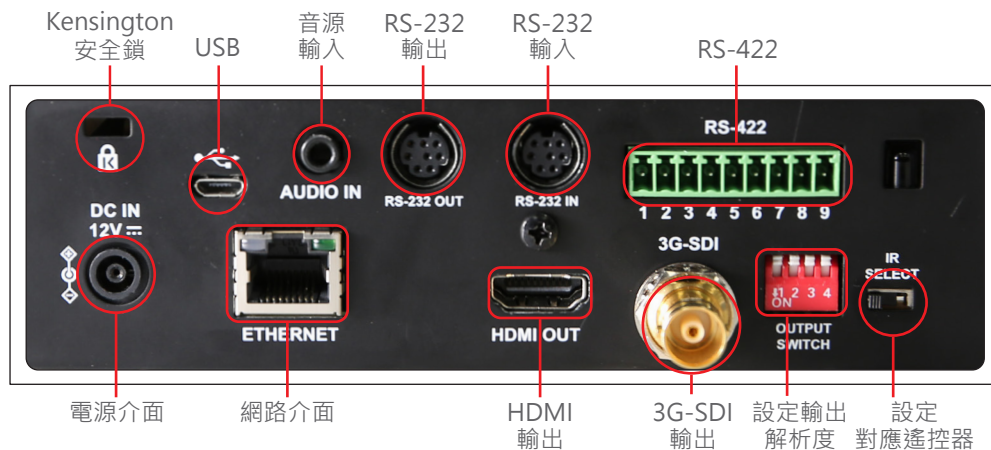

輸出 / 輸入介面

Lumens®
We Make Your Job Easier
www.MyLumens.com

捷揚光電股份有限公司
30288 新竹縣竹北市台元街20號5樓
Tel: +886-3-552-6255
Fax: +886-3-552-6256