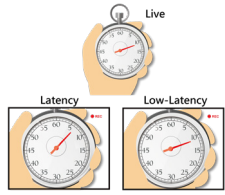

特色說明

影像品質

採用專業製程、1/2.8 英吋、支援 Full HD 1080p 高解析度的頂級影像感測器，提供高色彩還原度，影像品質如水晶般清澈。

Ethernet 介面

支援 H.264 / MJPEG 影像壓縮技術，能大幅縮小傳輸視訊所需要的頻寬，於錄影時大大降低硬碟的使用空間並可同時傳送多種影音串流及支援 SVC / ONVIF 協議。

安裝容易

支援網路供電(PoE+)，透過一條網路線就可供電；並內建影像翻轉和鏡像功能，不管是安裝在平面或是懸掛於天花板上，都大幅簡化安裝過程與成本。

寬視角靜音設計

擁有水平 340°、俯仰 120° 的寬視角機構設計，反應迅速、定位精準，提供安靜、影像無死角的會議室環境，滿足各種視頻會議場所的需求。

多元影像信號

支援 Full HD 1080p、720p 與SD等信號輸出格式，且高解析、標準解析影像三路同時輸出，兼容各影片設備所需要的規格要求，傳遞最合適的影像品質。

畫面低延遲

VC-A50P反應快速、低延遲 (<120ms)，錄播即時影像與螢幕畫面同步且流暢。