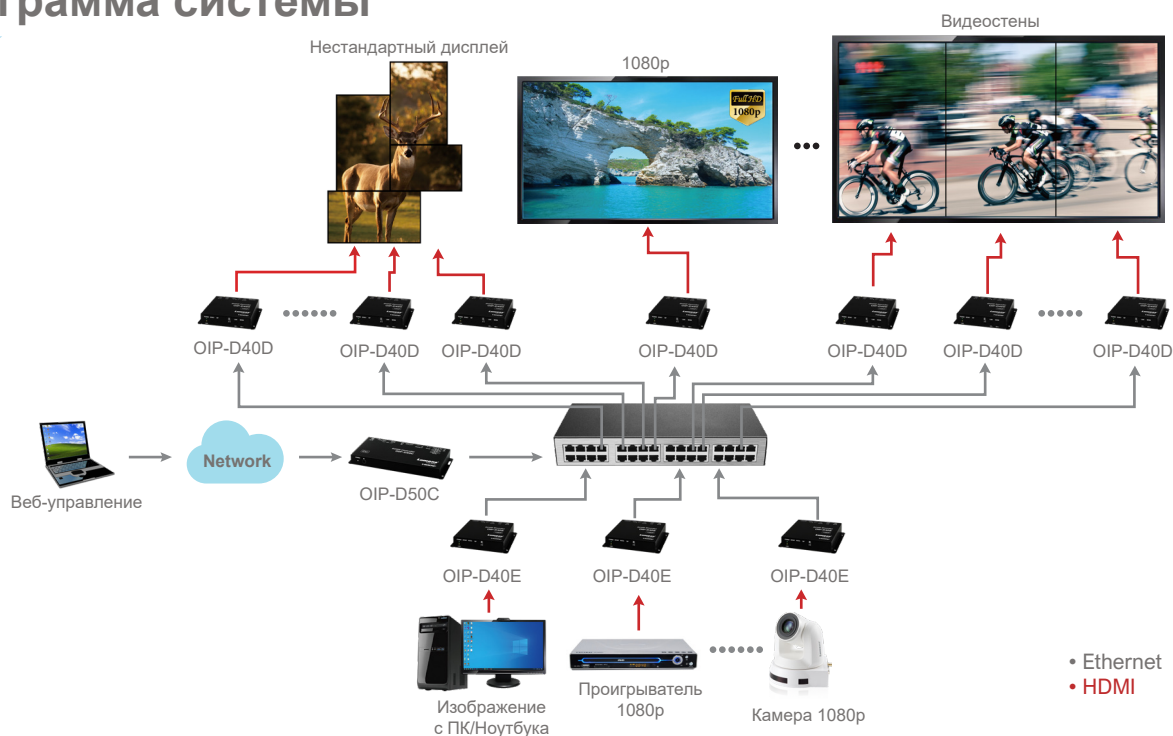

Диаграмма системы