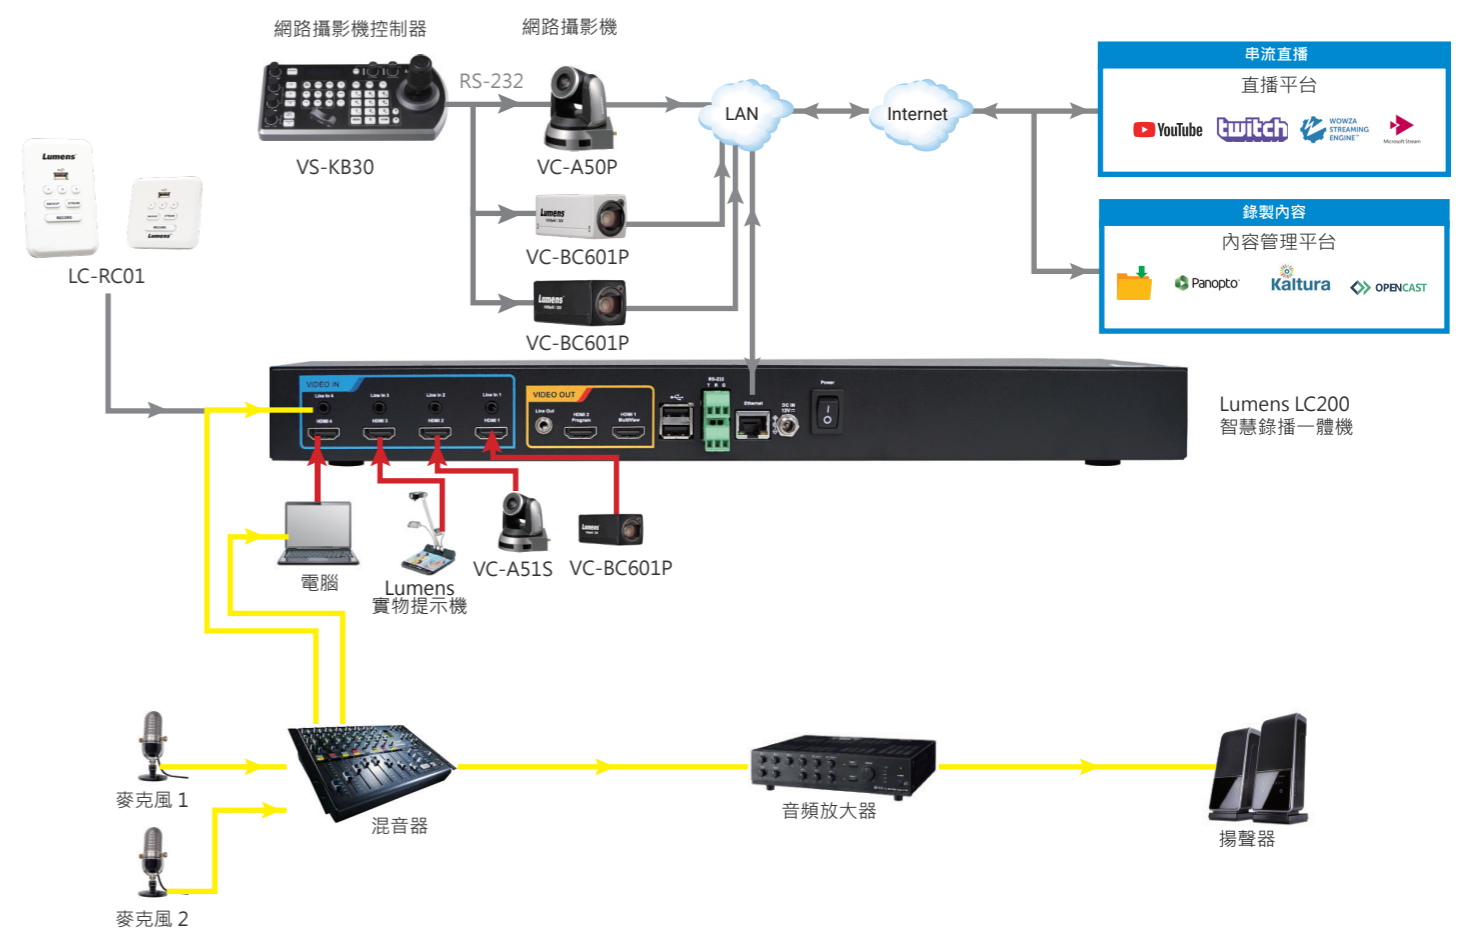

## 音訊 / 視訊 串流和錄製

LC200 可以用作 ProAV 系統的核心切換和處理設備。該系統使用 LC200 來管理 A/V 源，並記錄網路攝影機或訊號源，以及通過 HDMI 連接的電腦或筆記型電腦。

只需要一個 HDMI 顯示器和 USB 滑鼠，用戶就可以在錄製過程中切換 A/V 訊號源、調整畫面佈局、背景。

Lumens 攝影機控制器能夠將攝影鏡頭控制在適當的位置或預設位，以幫助 PTZ 攝影鏡頭快速移動。

使用者可以選擇將 MP4 文件直接保存到 USB 隨身碟或 LC200 中的內置的 HDD 硬碟。

除了視頻錄製外，LC200 還可以實時將影像串流到雲端平台，例如 Youtube、Facebook、Wowza、Microsoft Stream 等。

▲ 直播活動 / 宗教活動

## 演講紀錄、遠端學習

LC200 可以記錄演講者電腦 (PPT) 中的內容以及教室中的攝影機影像，並混合所有音訊或麥克風輸入。

透過安排錄製排程，系統管理員可以避免錯過重要的教室影像錄製。

演講者可以使用遠端控制面板開始或停止錄製。

LC200 支持影片內容管理系統，例如 Panopto、Kaltura、OpenCast 和 FTP。錄製影片後，LC200 會自動將影片文件上傳到內容管理平台。未參與課程的學生可以進入到系統中進行觀看。

## LC-RC01 延伸控制面板

LC-RC01 延伸控制面板為 LC200 智慧錄播一體機的選購配件，可從遠端控制直串流、影像錄製和影片備份等功能。支援設定 3 組巨集 (Macro)，即能遠端操控影像切換以及指定攝影機到預設位置等指令。

連接 Cat 5e 網路線，LC-RC01 面板可延伸最遠達 30 米，具備標準美規 / 歐規 1-gang 嵌壁式面板設計。

配備 USB 插槽，支援 USB 隨身碟存取影像。LC200 搭配 LC-RC01 後，將使操作更加靈活方便。