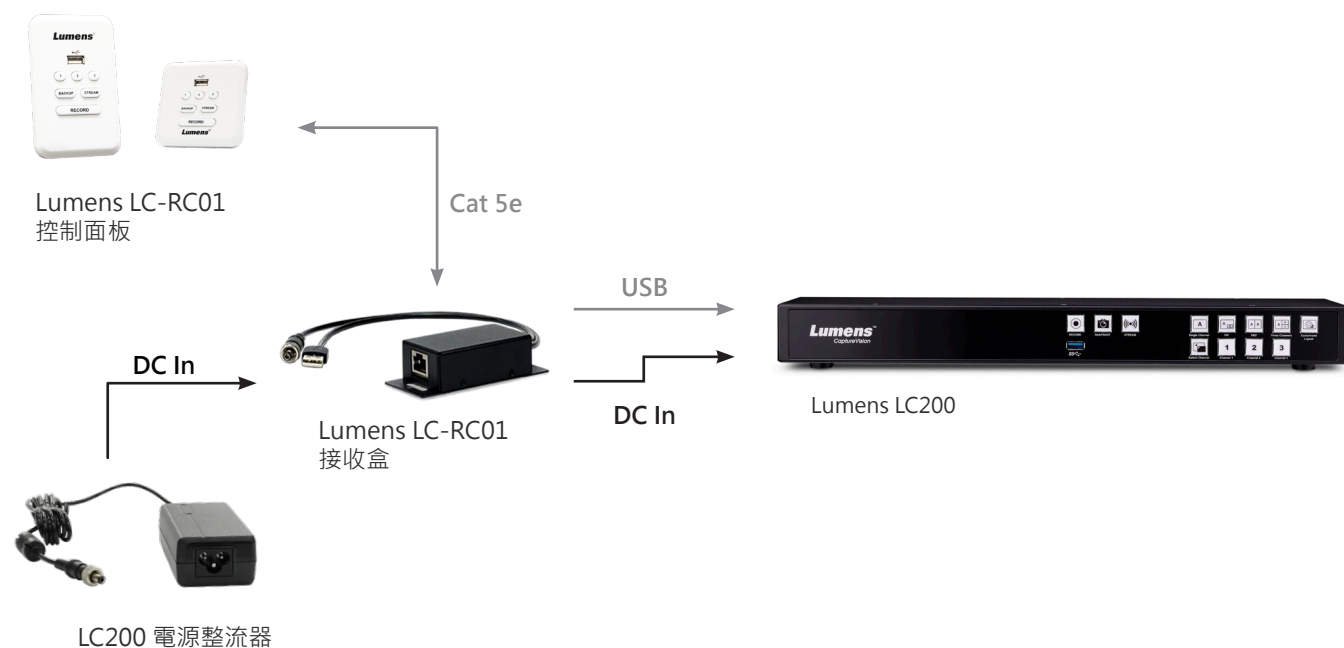

▲ 教室 / 公司培訓

## LC-RC01 延伸控制面板

LC-RC01 延伸控制面板為 LC200 智慧錄播一體機的選購配件，可從遠端控制直串流、影像錄製和影片備份等功能。支援設定 3 組巨集 (Macro)，即能遠端操控影像切換以及指定攝影機到預設位置等指令。

連接 Cat 5e 網路線，LC-RC01 面板可延伸最遠達 30 米，具備標準美規 / 歐規 1-gang 嵌壁式面板設計。

配備 USB 插槽，支援 USB 隨身碟存取影像。LC200 搭配 LC-RC01 後，將使操作更加靈活方便。

配件 LC-RC01U/E	
介面	
按鍵	6 LED buttons 6 LED 按鍵 Record, Stream, Backup, Macro 1~3 錄製 / 串流 / 備份 / 巨集 1~3
USB 接口	1 female USB 2.0 Type A, support USB flash drive 1 female USB 2.0 Type A, 支援 USB 隨身碟
延伸	
網路線	Cat 5e / Cat 6 或以上
最大延伸距離	30 meter (98 ft) 30 公尺 (98 ft)
安裝	
LC-RC01U	可安裝在標準的 1-gang 美規外殼上 · 或是配 有同標準的泥環安裝支架上
LC-RC01E	可安裝在標準的 1-gang 歐規外殼上 · 或是配 有同標準的泥環安裝支架上