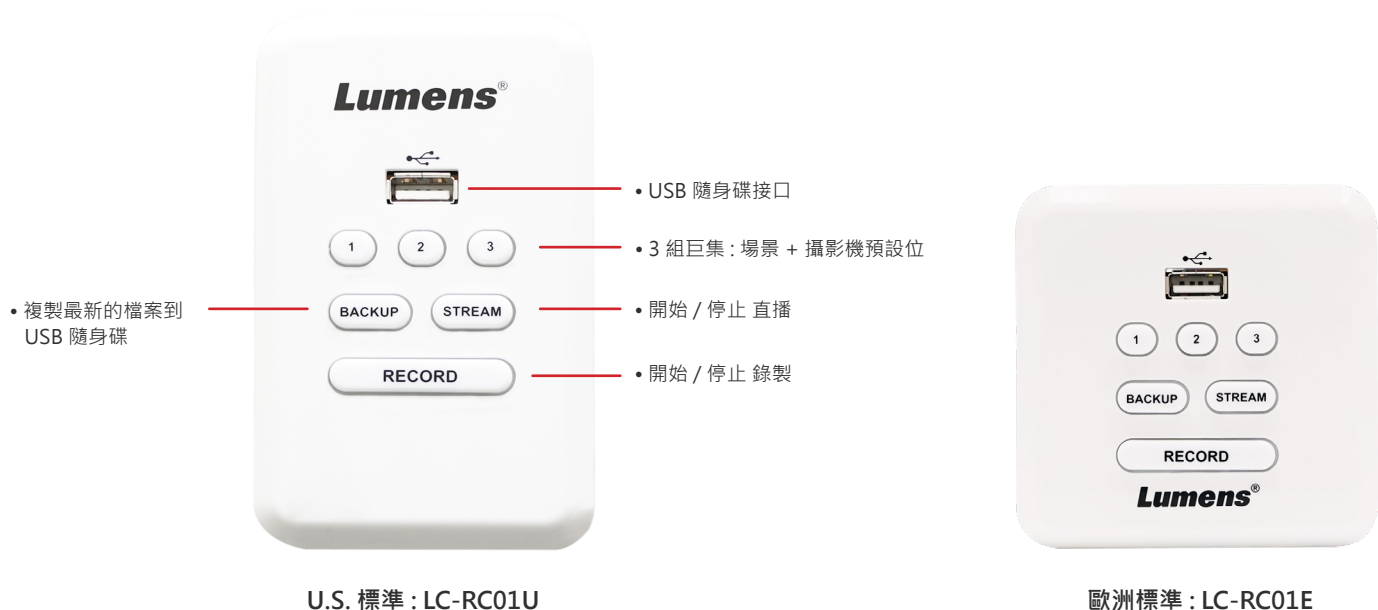

▲ 教室 / 公司培訓

## LC-RC01 延伸控制面板

LC-RC01 延伸控制面板為 LC200 智慧錄播一體機的選購配件，可從遠端控制直串流、影像錄製和影片備份等功能。支援設定 3 組巨集 (Macro)，即能遠端操控影像切換以及指定攝影機到預設位置等指令。

連接 Cat 5e 網路線，LC-RC01 面板可延伸最遠達 30 米，具備標準美規 / 歐規 1-gang 嵌壁式面板設計。

配備 USB 插槽，支援 USB 隨身碟存取影像。LC200 搭配 LC-RC01 後，將使操作更加靈活方便。