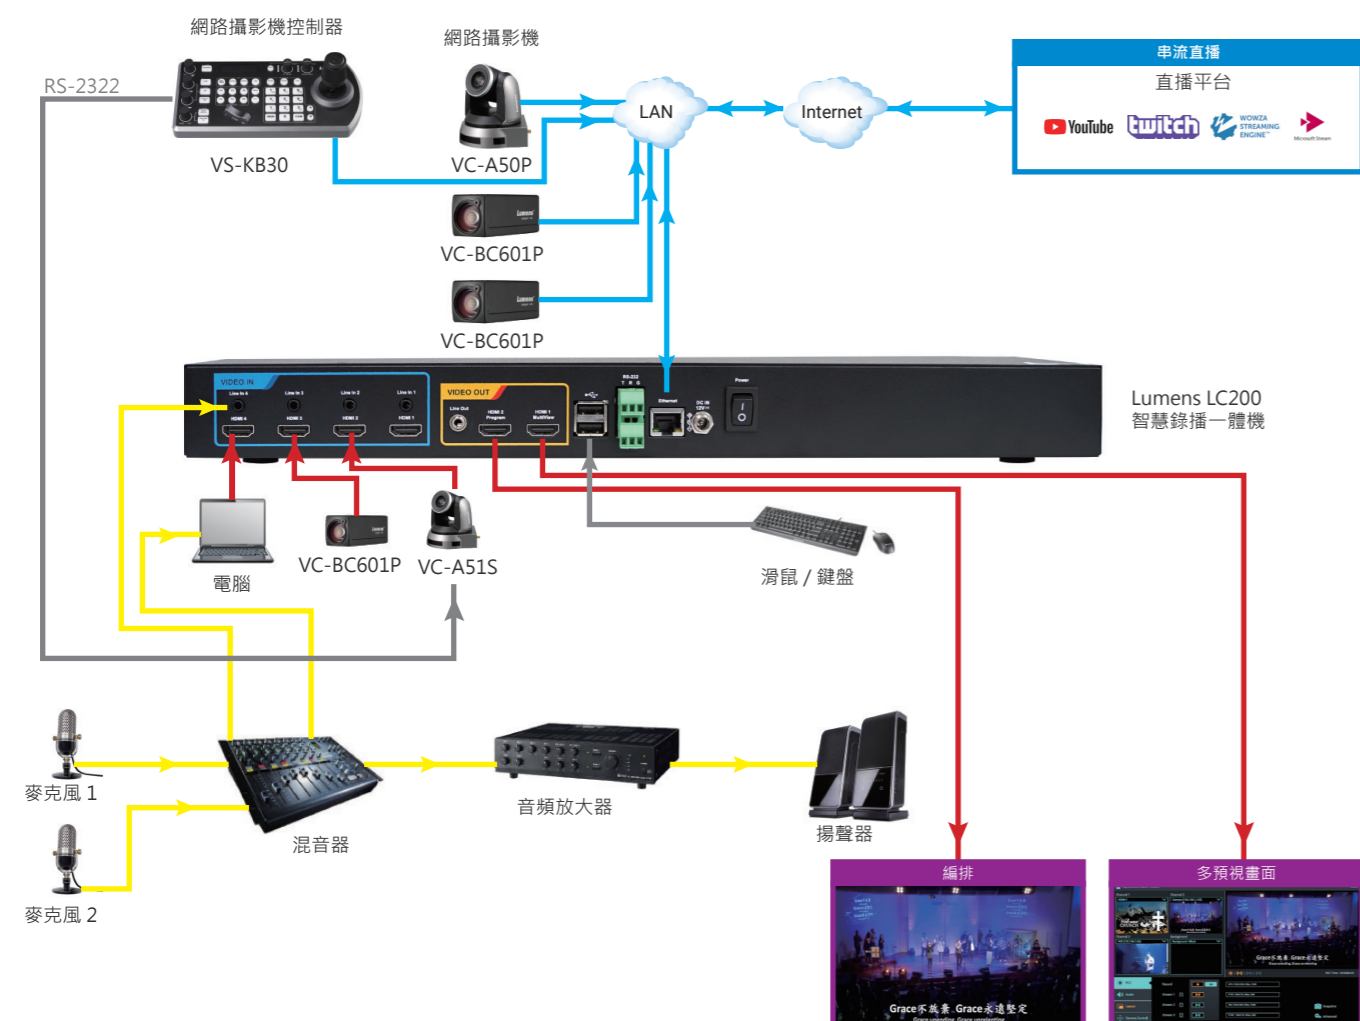

## 音訊 / 視訊 串流和錄製

LC200 可以用作 ProAV 系統的核心切換和處理設備。該系統使用 LC200 來管理 A/V 源，並記錄網路攝影機或訊號源，以及通過 HDMI 連接的電腦或筆記型電腦。

只需要一個 HDMI 顯示器和 USB 滑鼠，用戶就可以在錄製過程中切換 A/V 訊號源、調整畫面佈局、背景。

Lumens 攝影機控制器能夠將攝影鏡頭控制在適當的位置或預設位，以幫助 PTZ 攝影鏡頭快速移動。

使用者可以選擇將 MP4 文件直接保存到 USB 隨身碟或 LC200 中的內置的 HDD 硬碟。

除了視頻錄製外，LC200 還可以實時將影像串流到雲端平台，例如 Youtube、Facebook、Wowza、Microsoft Stream 等。

▲ 直播活動 / 宗教活動

## LC-RC01 延伸控制面板

LC-RC01 延伸控制面板為 LC200 智慧錄播一體機的選購配件，可從遠端控制直串流、影像錄製和影片備份等功能。支援設定 3 組巨集 (Macro)，即能遠端操控影像切換以及指定攝影機到預設位置等指令。

連接 Cat 5e 網路線，LC-RC01 面板可延伸最遠達 30 米，具備標準美規 / 歐規 1-gang 嵌壁式面板設計。

配備 USB 插槽，支援 USB 隨身碟存取影像。LC200 搭配 LC-RC01 後，將使操作更加靈活方便。

配件 LC-RC01U/E	
介面	
按鍵	6 LED buttons 6 LED 按鍵 Record, Stream, Backup, Macro 1~3 錄製 / 串流 / 備份 / 巨集 1~3
USB 接口	1 female USB 2.0 Type A, support USB flash drive 1 female USB 2.0 Type A, 支援 USB 隨身碟
延伸	
網路線	Cat 5e / Cat 6 或以上
最大延伸距離	30 meter (98 ft) 30 公尺 (98 ft)
安裝	
LC-RC01U	可安裝在標準的 1-gang 美規外殼上 · 或是配 有同標準的泥環安裝支架上
LC-RC01E	可安裝在標準的 1-gang 歐規外殼上 · 或是配 有同標準的泥環安裝支架上