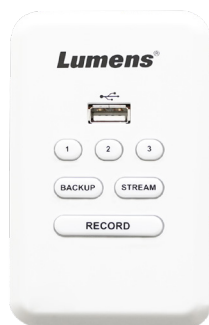

LC200

智慧錄播一體機

LC200智慧錄播一體機，一機實現多信號源錄像儲存、遠程直播等功能。支援4路HDMI、3路網路，及4路音訊輸入，可接收各式信號源輸入影像錄影、混合及切換。可直接錄製影像儲存於內建硬碟，並且支援預定排程錄影及上傳，人不須在現場也可以自動啟動錄影。LC200可廣泛應用於教育錄播、企業會議錄影、政府機關等環境。

主要功能

- 1080p 60/30fps影像錄影及實況
- 提供多重影像輸入：4路HDMI輸入、(Lumens IP攝影機，與標準RTSP)，最多同時選擇四路使用
- 支援HDMI嵌入式音頻或類比立體聲音頻，具有4路音頻輸入1080p 60/30fps影像錄影及實況
- 彈性變化四個工作視窗，支援PIP、PBP
- 進階即時場景轉換功能
- 網頁、隨插即用的 GUI 導播介面
- 內建 1TB 硬碟或選購 2TB 硬碟

介面

前面板

後面板

產品規格

視訊輸入	
視訊輸入	4 HDMI digital video
接口	4 female HDMI type-A
解析度範圍	480i~1080p 60fps
網路來源	Lumens IP 攝影機 / 槍型攝影機 RTSP Source (H.264 1080p 60 / 30fps)
視訊處理	
編碼格式	H.264 / AVC 4:2:0 8bit color 編碼配置文件: High, Main, Baseline
視訊編碼	200 kbps ~ 10 Mbps
視訊輸出	
數量 / 訊號	3 H.264 / AVC digital video over Ethernet 2 HDMI digital video
解析度縮放	1080p
幀率	30 / 60 fps
儲存	
內建儲存設備	標準 1TB HDD / 選購 2TB HDD
外接式儲存設備	1 USB 3.0 (前面板)
影像檔案輸出	H.264, MP4 (H.264) 和 JPEG
解析度縮放	360p, 720p, 1080p
幀率	最大 1080p 60 / 30 fps
音訊處理	
音訊輸入	4 Line In (立體聲, 3.5mm phone jack) 4 HDMI (立體聲, 4路音頻混音) IP 音頻源 (RTSP, 16K/44.1K/48K)

音訊輸出	
數量 / 訊號	1 Line Out (立體聲, 3.5mm phone jack) 2 HDMI (立體聲)
通訊介面	
USB	2 USB 2.0 type A (後面板) USB滑鼠, 鍵盤, HID 觸控面板
序列控制	RS-232 / RS-485 port
網路	
網路接口	1 female RJ-45 10/100/1000 Base-T high/full duplex
直播協定	Pull: RTSP Push: RTMP / RTMPS / MPEG-TS TCP, UDP, HTTP DHCP Client
功能	
網路來源	Lumens IP 攝影機, RTSP
場景切換	有
佈局切換	有 (Single, PIP, PBP, 3 和 4 畫面佈局)
背景切換	有
佈景	有 (顯示PNG圖片或系統時間)
文件備份	FTP / SFTP / NAS(CIFS/SMB, NFS) / USB 隨身碟
一般	
電源	DC In, 12V / 2A
功率消耗	24W
尺寸	標準 1u 122.5mm(L) x 431mm (W) x 44.3mm (H)
重量	1.2 kg

選購配件

LC-RC01延伸控制面板為LC200智慧錄播一體機的選購配件，可從遠端控制直播串流、影像錄製和影片備份等功能。支援設定3組巨集(Macro)，即能遠端操控影像切換以及指定攝影機到預設位置等指令。連接Cat 5e網路線，LC-RC01面板可延伸最遠達30米，具備標準美規/歐規1-gang嵌壁式面板設計。配備USB插槽，支援USB隨身碟存取影像。LC200搭配LC-RC01後，將使操作更加靈活方便。