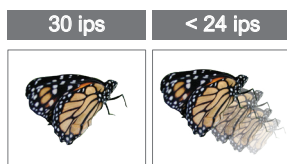

Ajustement instantané de l'image

Un bouton d'auto-adaptation ajuste automatiquement la clarté, la luminosité et la couleur en fonction de l'environnement réel. Une nouvelle technologie de traitement d'image accélère son fonctionnement afin que l'ajustement de l'image soit plus efficace.

Image dynamique extrêmement fluide

Avec 30 ips, capturez chaque petit mouvement pendant la lecture sans délai.

Col de cygne sans joint

La conception hautement flexible du col de cygne sans joint garantit une qualité fluide sans vibrations, facile à utiliser et un angle de vue à 360°.