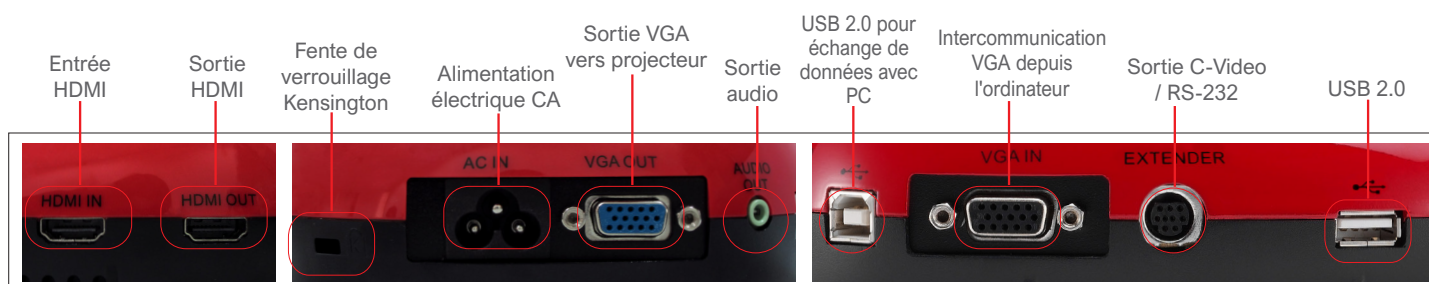

Interface utilisateur

Lumens®
We Make Your Job Easier

Lumens Europe
De Nayerstraat 17 9470 Denderleeuw Belgium
Phone: +32-473-58-38-95
Fax: +32-2-452-76-00