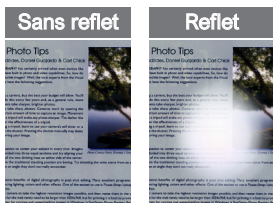

Anti-reflets

Avec la lampe latérale Lumens™, à la conception col de cygne, la direction de la source lumineuse peut être ajustée en fonction de l'environnement afin d'empêcher les reflets.