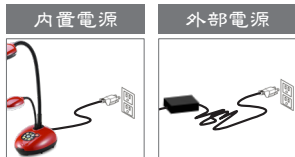

特色說明

完美的影像品質

採用攝錄機專用的影像感測器，擁有高感亮度可敏銳地辨識影像明暗對比，具有低雜訊和鮮明的色彩還原度，並可支援高解析 Full HD 1080p、SXGA 等各種訊號格式，清晰顯示物體的細節，提供最佳的圖像品質。

一鍵優化

便利的一鍵最佳化功能，輕輕一按，DC170 即能依據現場環境，自動調節清晰度、亮度與色彩，不需要專業影像知識，便可獲得完美的圖像品質。

內置電源設計

先進的內置電源設計，沒有累贅的外部電源，保持桌面乾淨清爽，降低電源線收納的麻煩，也不會有電源意外脫落的情形，造成資訊資料丟失，提供安全、便利、整潔的使用環境。

防眩光設計

多數實物提示機的光源與感測器設計在同一位置，在使用稍微具反光特性的物件時，就產生眩光的現象，DC170的側燈，使用鵝頸結構，可依據當時的現場環境，任意調整光源方向，防止圖像眩光。

HDMI

HDMI 高解析傳輸

高規格 HDMI 規範，全數位化傳輸無壓縮的影片與音訊信號，相容各影音設備且簡化系統的安裝過程，並實現高優質的多媒體影音環境。

鵝頸設計

首創無關節、高柔韌性鵝頸設計，無故障，無抖動，使用方便。同時可以從 360° 觀察物件的細節。不受物件形狀的限制，皆能盡情演示，沒有任何死角。