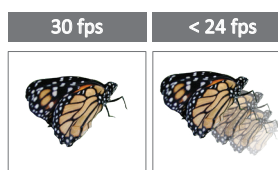

防眩光設計

多數實物提示機的光源與感測器設計在同一位置，在使用稍微具反光特性的物件時，就產生眩光的現象，DC170的側燈，使用鵝頸結構，可依據當時的現場環境，任意調整光源方向，防止圖像眩光。

HDMI

HDMI 高解析傳輸

高規格 HDMI 規範，全數位化傳輸無壓縮的影片與音訊信號，相容各影音設備且簡化系統的安裝過程，並實現高優質的多媒體影音環境。

鵝頸設計

首創無關節、高柔韌性鵝頸設計，無故障，無抖動，使用方便。同時可以從 360° 觀察物件的細節。不受物件形狀的限制，皆能盡情演示，沒有任何死角。

影音錄製自由儲存

內建麥克風，只需單鍵操作，即能同步錄製影像和聲音，並隨時存入 SD card，方便記錄培訓、會議、研討會、課堂等演示過程；並可重複播放，提升演示效率，增加傳遞訊息的便利性。

極致流暢的動態影像

無論是即時畫面顯示，或是錄製影音時，速度皆可高達每秒 30 幀，輕易捕捉演示過程中的一舉一動，畫面流暢無殘影。就連觀察昆蟲快速揮動翅膀時的情景，其捕捉到的影像都是那麼清晰、細膩、生動。

產品規格

攝像鏡頭	1/3 英吋 RGB 進階式彩色 CMOS	白平衡	自動或手動調整
放大倍率	2 倍光學變焦放大； 10 倍機械變焦放大； 12 倍數位式放大	光圈調整	自動
攝像範圍	515 x 388 mm (20.2" x 15.2")	轉換	具正/負片轉換功能
對焦方式	手動或自動對焦	輸出入介面	C-Video Out (RCA), VGA In / Out, HDMI Out 各一組
視訊輸出	標準 NTSC / VGA 輸出 / HDMI 輸出	電源裝置	AC 100V~240V、50/60Hz
輸出解析度	XGA(1024x768), SXGA(1280x960), WXGA(1280x800), 1080p(1920x1080)	照明	具 LED 輔助照明燈管
色彩還原度	ΔE^*ab 9.05 (平均值)	傳輸介面	RS-232, USB, VGA (D-sub 15 pin), HDMI
影像噪訊	51 dB	軟體	影像擷取、預視、儲存、動態影音錄製等功能
影像清晰度	MTF 1023 lines	影像記憶	內建記憶體可儲存 240 張，本機具影音同步錄影功能，並支援讀取 SDHC、SDXC，最高達 64GB 的檔案
動態影像	30 fps	備註	其他配備以市售原廠型錄為準