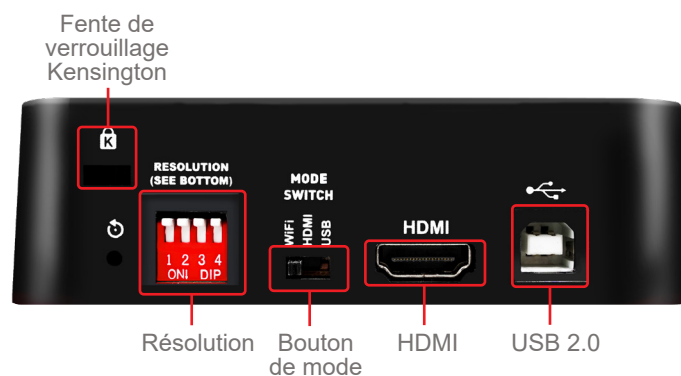

Interface utilisateur

Lumens®

Lumens Europe
De Nayerstraat 17 9470 Denderleeuw Belgium
Phone: +32-473-58-38-95
Fax: +32-2-452-76-00

www.MyLumens.com