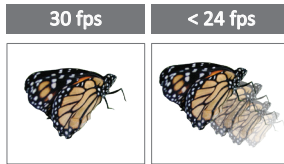

คุณสมบัติหลัก

- ความละเอียดเอาต์พุต Full HD 1080p ที่ 30fps
- อินพุตและเอาต์พุต VGA, HDMI และสนับสนุน HDMI พาสทรู
- อัตราซูมที่สามารถปรับได้ 20 เท่า
- ไมโครโฟนในตัว
- การบันทึกเสียงวิดีโอแบบซิงโครนัสด้วยสัมผัสเดียว
- คอมแพทิเบิลกับ USB แฟลชไดรฟ์ สามารถขยายได้ถึง 4TB
- หลอดคอห่านคู่ด้านข้าง เพื่อป้องกันการสะท้อน
- แคมป์ไลท์ LED ในตัวขนาดเต็ม ที่ออกแบบมาสำหรับ เอ็กซ์เรย์ ฟิล์ม และสไลด์
- พับลงเหลือความสูงหกนิ้ว (15 ซม.)
- เลนส์ตายตัว ให้การป้องกันการทำงานที่ผิดปกติ

ด้วยไมโครโฟนในตัว และ USB แฟลชไดรฟ์ (สูงถึง 4TB), บันทึกและเก็บวิดีโอและเสียงแบบซิงโครนัส โดยไม่ต้องใช้ PC

คำอธิบายประกอบ โดยไม่ต้องใช้ PC

Lumens™ ได้พัฒนาโซลูชันที่ไม่ต้องใช้ PC ที่ใช้เมาส์ USB แบบมีสายหรือไร้สาย เพื่อให้สามารถแก้ไขภาพได้โดยตรง

ด้วยการออกแบบหลอดคอห่านคู่ด้านข้าง ทำให้สามารถปรับทิศทางของแหล่งกำเนิดแสงตามสภาพแวดล้อม เพื่อป้องกันการสะท้อนได้

ภาพเคลื่อนไหวที่ราบรื่น

ด้วยความเร็วที่ 30 fps จับภาพความเคลื่อนไหวเล็กน้อยทุกอย่างระหว่างการเล่นได้โดยไม่มีอาการหน่วง