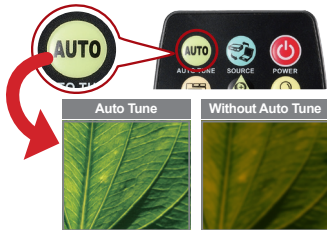

สนับสนุน HDMI พาสทรู

PS752 มาพร้อมกับอินพุตและเอาต์พุต HDMI อินพุต HDMI อนุญาตให้คุณเชื่อมต่ออุปกรณ์อินพุต เช่น โน้ตบุ๊กหรือ iPad ในขณะที่เอาต์พุต HDMI สามารถใช้เพื่อเชื่อมต่อไปยังโปรเจกเตอร์!

การป้องกันการสะท้อน

ด้วยการออกแบบหลอดคอห่านคู่ด้านข้าง ทำให้สามารถปรับทิศทางของแหล่งกำเนิดแสงตามสภาพแวดล้อม เพื่อป้องกันการสะท้อนได้

ภาพเคลื่อนไหวที่ราบรื่น

ด้วยความเร็วที่ 30 fps จับภาพความเคลื่อนไหวเล็กน้อยทุกอย่างระหว่างการเล่นได้โดยไม่มีอาการหน่วง

การปรับภาพทันที

ปุ่มปรับอัตโนมัติ ปรับความชัด ความสว่าง และสี ตามสภาพแวดล้อมจริงโดยอัตโนมัติ เทคโนโลยีการประมวลผลภาพแบบใหม่ เพิ่มฟังก์ชันของกล้อง เพื่อให้การปรับภาพมีประสิทธิภาพยิ่งขึ้น

แบคไลท์ LED ในตัว