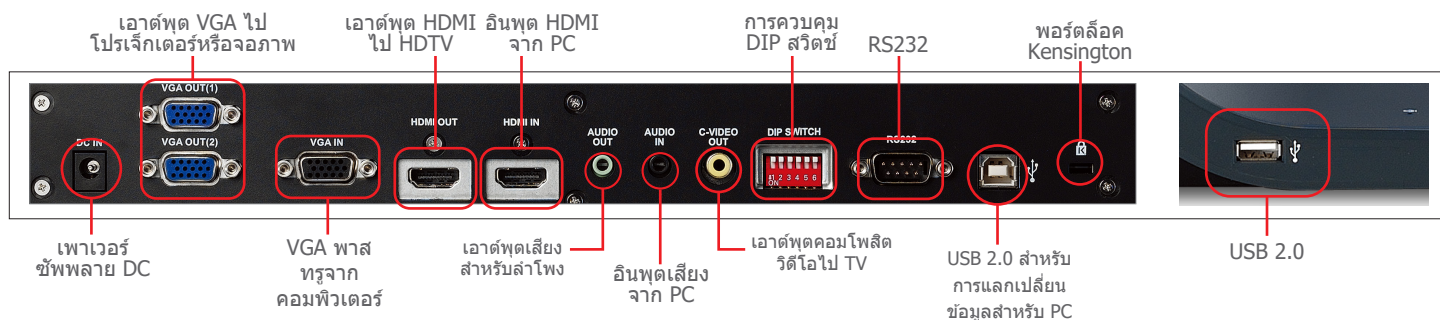

การเชื่อมต่อ I/O

Lumens®

Your Success, Our Passion!

www.MyLumens.com

Lumens Digital Optics Inc.
5F, No.20, Taiyuan St., Jhubei City 30288, Taiwan
โทรศัพท์: +886-3-552-6255
แฟกซ์: +886-3-552-6256