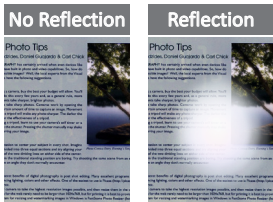

การป้องกันการสะท้อน

ด้วยการออกแบบหลอดคอห่านคู่ด้านข้าง ทำให้สามารถปรับทิศทางของแหล่งกำเนิดแสงตามสภาพแวดล้อม เพื่อป้องกันการสะท้อนได้