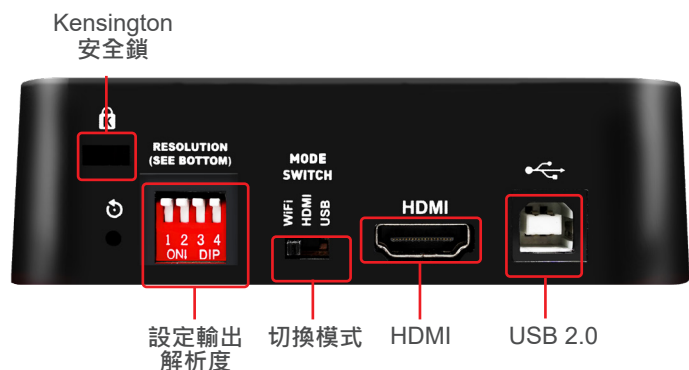

介面

Lumens®

捷揚光電股份有限公司
30288 新竹縣竹北市台元街20號5樓
Tel: +886-3-552-6255
Fax: +886-3-552-6256

www.MyLumens.com