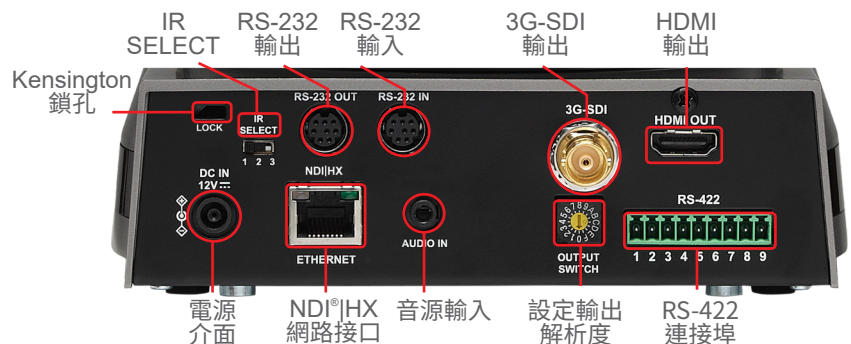

輸出/輸入介面

Lumens®

捷揚光電股份有限公司
30288 新竹縣竹北市台元街20號5樓
Tel: +886-3-552-6255
Fax: +886-3-552-6256

www.MyLumens.com