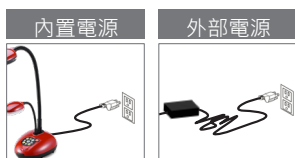

內置電源設計

先進的內置電源設計，沒有累贅的外部電源，可以保持桌面清爽、整潔，降低電源線收納的麻煩。也不會有電源意外脫落的情形，造成資訊資料丟失，提供安全、便利、整潔的使用環境。