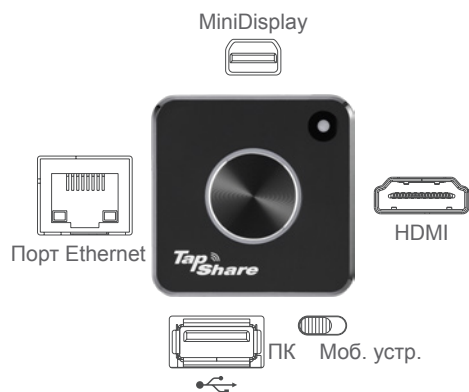

ПОРТЫ ВВОДА-ВЫВОДА

• TapShare Pod