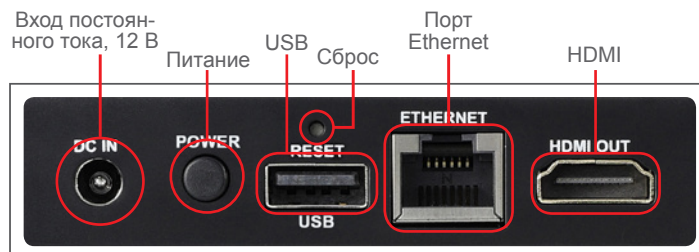

• TapShare Box

Lumens™
Brilliance by Design
www.MyLumens.com

Lumens Integration, Inc.
4116 Clipper Court
Fremont, CA 94538
Телефон: 888.542.3235
Факс: 510.252.1389

Lumens Europe
Stationstraat 5
1730 Asse, Belgium (Бельгия)
Телефон: +32 (0) 2 452 7600
Факс: +32 (0) 2 452 76 00